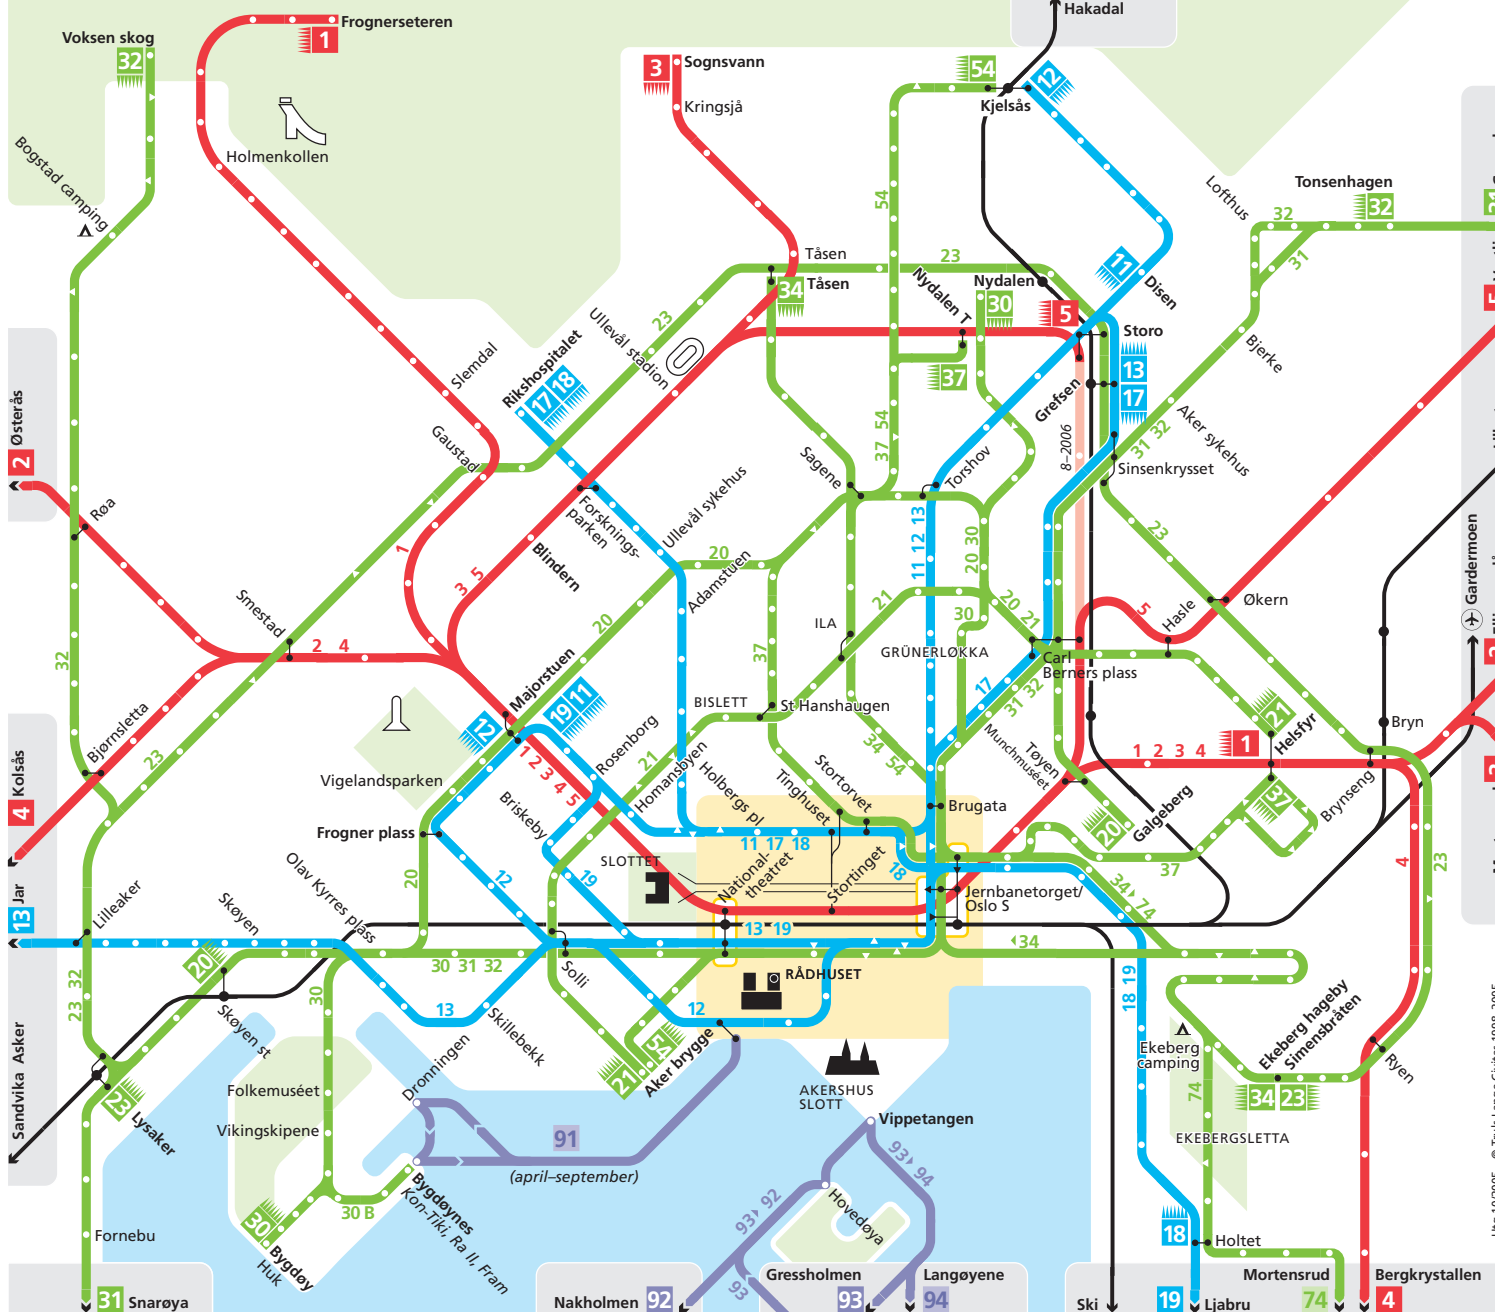

Oslo kollektivtrafikk / Public transport / Nahverkehr

T-bane
Metro
U-bahn

Trikk
Tramway
Straßenbahn

Hovedbusslinjer
Main bus services
Hauptbuslinien

Ferger
Ferries
Fähren

Full driftstid
Full time operated line
Stammlinie

Begrenset driftstid
Weekday or season line
Einsatzlinie

Overgangsmulighet
Interchange stop
Umsteigemöglichkeit

Stoppsted i én retning
One direction stop
Eine Richtung Haltestelle

Jernbane
Railway line
Eisenbahn

177
trafikannten.no

Informasjon
Information
Information

Utg. 10/2005 - © Truls Lange Civitas 1998-2005